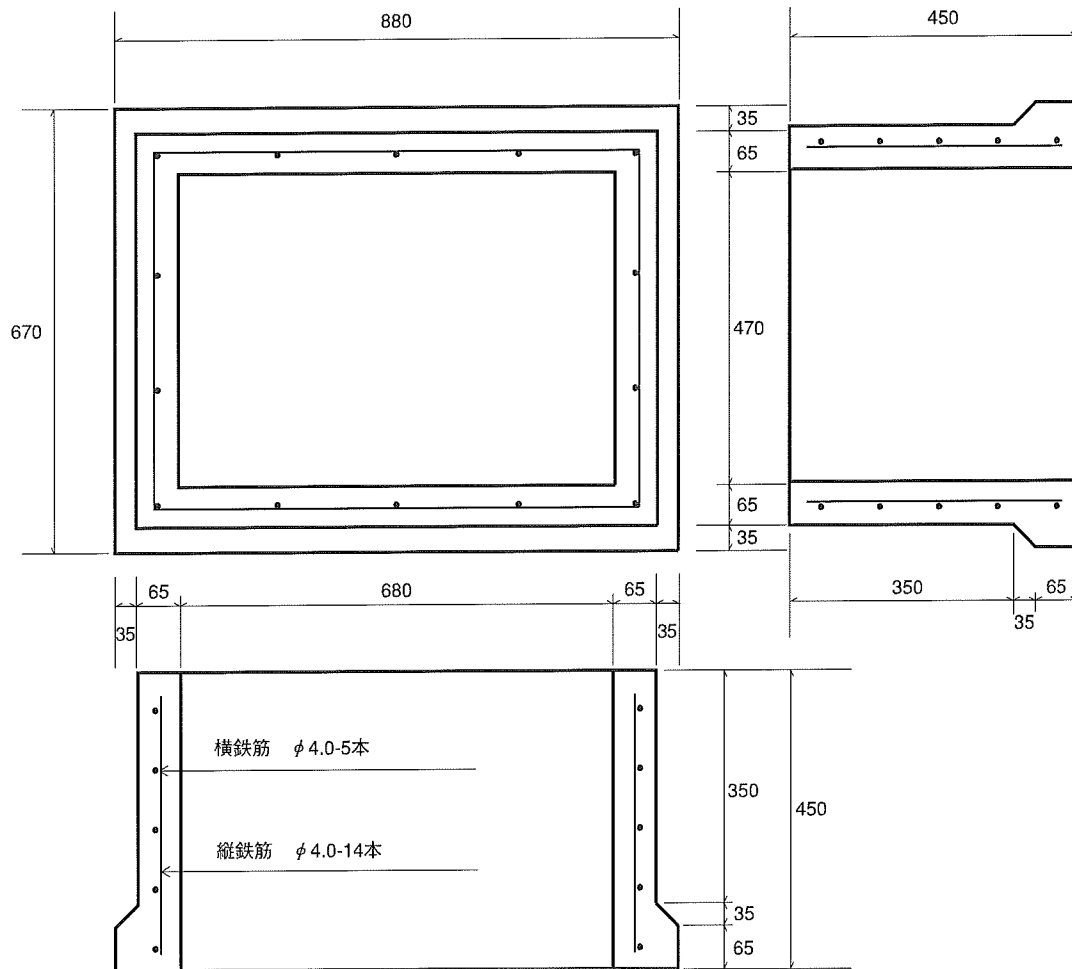

カポート (納骨柩)

■芝生型 470×680×450

参考重量 182 kg

カロート (納骨柩)

■SK式 600×900×225

参考重量 95kg

カロート (納骨柩)

■石心型 600×900×360

参考重量 230kg

■カロート蓋 (3ツ割)

参考重量 155kg