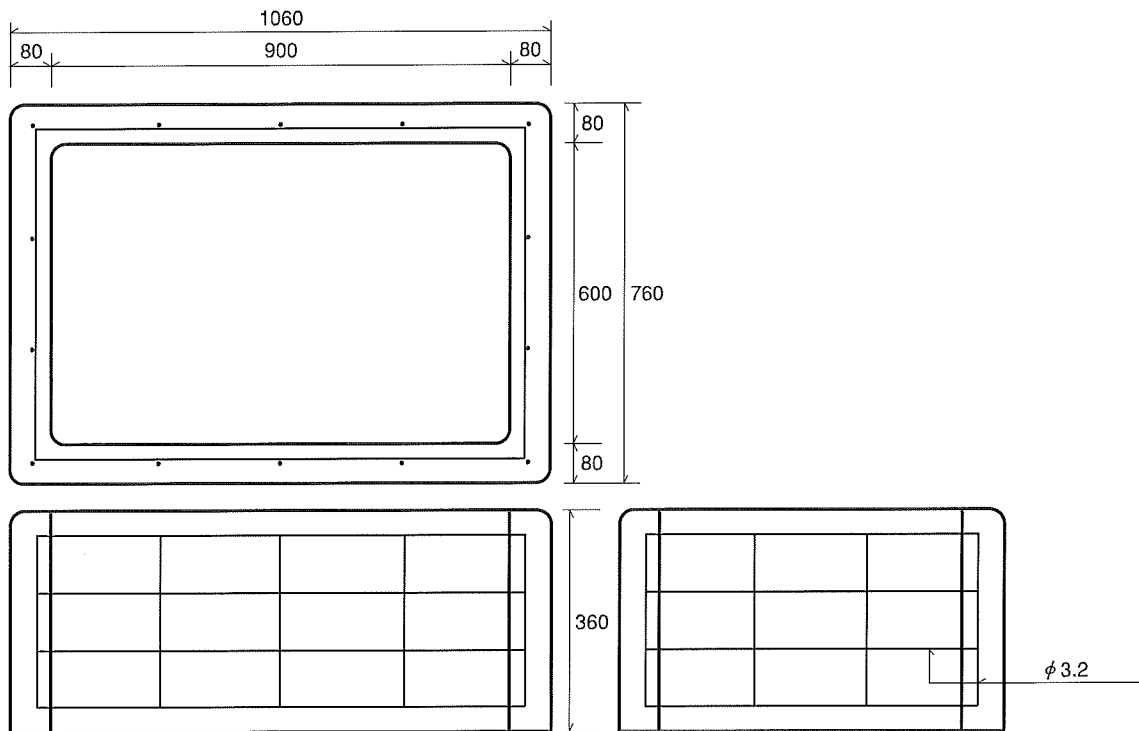

カポート (納骨柩)

■芝生型 470×680×450

参考重量 182 kg

カロート (納骨柩)

■SK式 600×900×225

参考重量 95kg

カロート (納骨柩)

■石心型 600×900×360

参考重量 230kg

■カロート蓋 (3ツ割)

参考重量 155kg