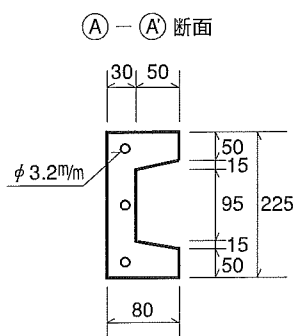

カポート (納骨柩)

■芝生型 470×680×450

参考重量 182 kg

カロート (納骨柩)

■SK式 600×900×225

参考重量 95kg

カロート (納骨柩)

■石心型 600×900×360

参考重量 230kg

■カロート蓋 (3ツ割)

参考重量 155kg