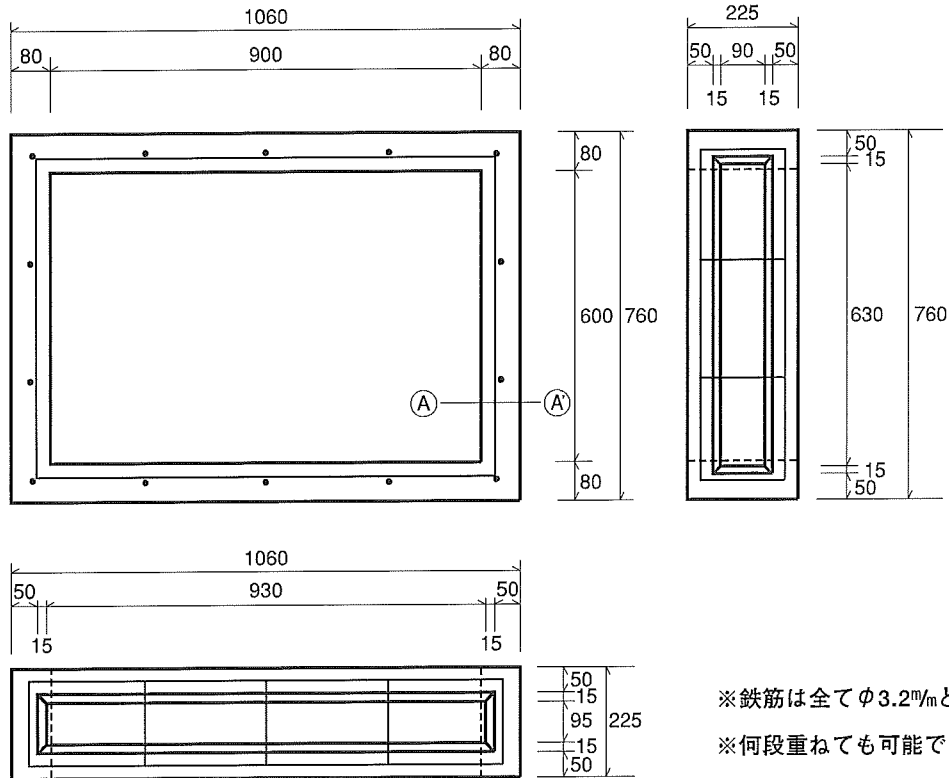

カポート (納骨柩)

■芝生型 470×680×450

参考重量 182 kg

カロート (納骨柩)

■SK式 600×900×225

参考重量 95kg

カロート (納骨柩)

■石心型 600×900×360

参考重量 230kg

■カロート蓋 (3ツ割)

参考重量 155kg